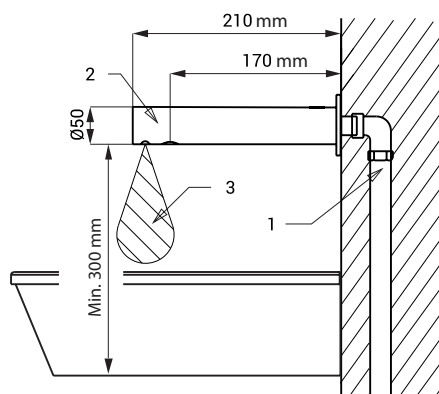

## Vlastnosti

- bezolovnatá technologie
- hygienický proplach
- úsporný perlátor, průtok 6 l/min
- bezpečnostní funkce vypnutí vody po 5 minutách
- reaguje na přítomnost rukou ve snímané zóně do vzdálenosti 0,11 - 0,15 m od snímače okamžitým spuštěním vody
- k vypnutí dojde po vyjmutí rukou po uplynutí nastavené doby (možno nastavit v rozsahu 0,25 až 7,75 s)
- nastavení zpoždění vypnutí vody a možnost vypnutí snímače pomocí SLD 03
- je určena pro jednorubkový přívod studené nebo tepelně upravené vody
- jednoduchá a rychlá instalace
- možnost nastavení hygienického proplachu
- hlídání stavu baterie
- možnost přepnutí do režimu START/STOP

## Rozměry

- 1 - přívodní vodovodní potrubí  
2 - umyvadlový výtok  
3 - snímaná zóna