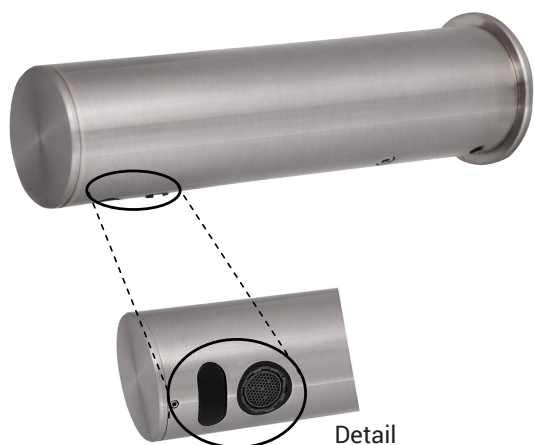

# Automatická nástěnná nerezová umyvadlová baterie SLU 43B

**SANELA**   
we make water cool®

## Vlastnosti

- bezolovnatá technologie
- hygienický proplach
- úsporný perlátor, průtok 6 l/min
- bezpečnostní funkce vypnutí vody po 5 minutách
- reaguje na přítomnost rukou ve snímané zóně do vzdálenosti 0,11 - 0,15 m od snímače okamžitým spuštěním vody
- k vypnutí dojde po vyjmutí rukou po uplynutí nastavené doby (možno nastavit v rozsahu 0,25 až 7,75 s)
- nastavení zpoždění vypnutí vody a možnost vypnutí snímače pomocí SLD 03
- je určena pro jednorubkový přívod studené nebo tepelně upravené vody
- jednoduchá a rychlá instalace
- možnost nastavení hygienického proplachu
- hlídání stavu baterie
- možnost přepnutí do režimu START/STOP

## Rozměry

- 1 - přívodní vodovodní potrubí  
2 - umyvadlový výtok  
3 - snímaná zóna

## Specifikace dodávky

SLU 43B - obj. č. 03435 nerezová baterie s integrovanou elektronikou a elektromagnetickým ventilem, 4 ks AA alkalických baterií 1,5 V, 2700 mAh