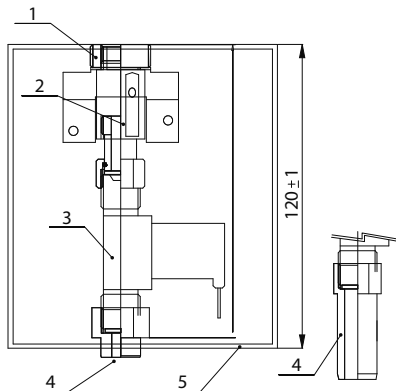

## Właściwości:

- **SLP 04K, SLP 04KB** - przeznaczony do montażu w zestawie KOMBIFIX: 457.611.00.1, DUOFIX: 111.616.00.1
- **SLP 04KN, SLP 04KNB** - przeznaczony do montażu w zestawie KOMBIFIX: 457.611.00.1, DUOFIX: 111.616.00.1; 111.618.00.1; 111.619.00.1
- reakcja na obecność osoby przebywającej przed pisuarem w odległości max. 0,7 m od czujnika przez okres dłuższy niż 7,5 sek
- do splukiwania dochodzi po odejściu osoby od pisuaru
- regulowany czas splukiwania od 0,5 do 15,5 sek.
- regulacja czasu splukiwania oraz możliwość wyłączenia urządzenia przy pomocy pilota SLD 03
- funkcja samoczynnego splukiwania w 24 godz. od ostatniego użycia
- kontrola stanu baterii (SLP 04KB, SLP 04KNB)

## Schemat montażowy:

- 1 - śrubunek do podłączenia wody
- 2 - zawór kulowy
- 3 - zawór elektromagnetyczny
- 4 - armatura wypływowa
- 5 - skrzynka montażowa Kombifix

## Dane techniczne:

Rozmiar płytki czołowej	170 x 170 x 10 mm
Zasilanie	
- SLP 04K, SLP 04KN	24V DC
- SLP 04KB, SLP 04KNB	9V
Pobór prądu	
- przy napięciu 24V DC	5 W
- przy napięciu 9V	1,4 W
Zasięg	0,3 - 0,7 m
Zalecane ciśnienie wody	0,1 - 0,6 MPa
Przepływ	12 l/min. (inf. tech.)
Dopływ	gwint G 3/4"
Odpływ	armatura odpływowa