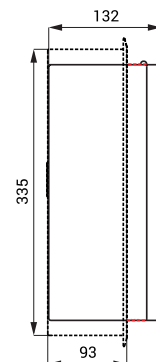

## Schemat montażowy

SLZA 02M

SLZA 02MZ

## Dane techniczne

Wymiar otworu w ścianie dla wariantu Z	335 x 200 x 125 mm
<b>Rozmiary</b>	
▪ SLZA 02M	300 x 165 x 132 mm
▪ SLZA 02MZ	360 x 225 x 132 mm
<b>Waga</b>	
▪ SLZA 02M	4,5 kg
▪ SLZA 02MZ	6,2 kg
<b>Grubość materiału ze stali nierdzewnej</b>	1,5 mm
<b>Zasilanie</b>	24 V DC
<b>Pobór prądu</b>	91 W (zależy od akcesoriów i liczby pryszniców)
<b>Rodzaje monet</b>	1, 2 i 5 złoty, 1 i 2 EUR, metalowy żeton (inne waluty na zapytanie)
<b>Regulowany czas opóźnienia włączenia</b>	0 - 255 s, standardowe 30 s
<b>Czas spłukiwania (natrysku)</b>	5 - 1200 s