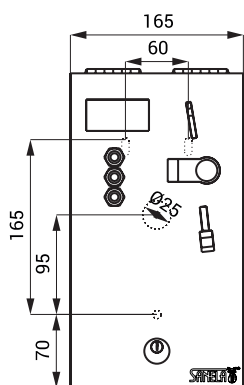

Schemat montażowy

SLZA 02M