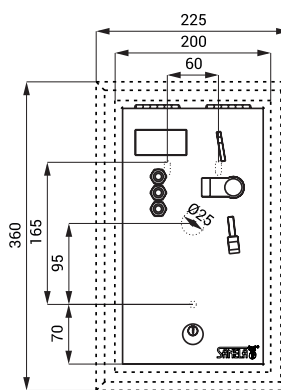

## Schemat montażowy

SLZA 02M

SLZA 02MZ

## Dane techniczne

Wymiar otworu w ścianie dla wariantu Z	335 x 200 x 125 mm
<b>Rozmiary</b>	
▪ SLZA 02M	300 x 165 x 132 mm
▪ SLZA 02MZ	360 x 225 x 132 mm
<b>Waga</b>	
▪ SLZA 02M	4,5 kg
▪ SLZA 02MZ	6,2 kg
<b>Grubość materiału ze stali nierdzewnej</b>	1,5 mm
<b>Zasilanie</b>	24 V DC
<b>Pobór prądu</b>	91 W (zależy od akcesoriów i liczby pryszniców)
<b>Rodzaje monet</b>	1, 2 i 5 złoty, 1 i 2 EUR, metalowy żeton (inne waluty na zapytanie)
<b>Regulowany czas opóźnienia włączenia</b>	0 - 255 s, standardowe 30 s
<b>Czas spłukiwania (natrysku)</b>	5 - 1200 s