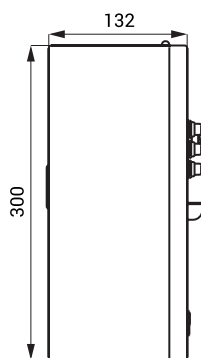

Schemat montażowy

SLZA 02M