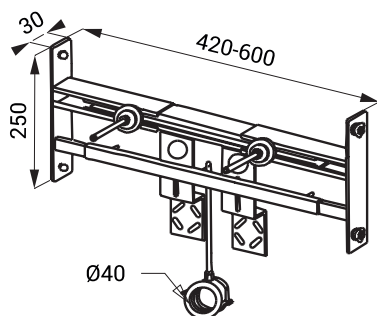

Rama montażowa - umywalka SLR 04

SLR 04

Właściwości

SLR 04

- przeznaczony do ścian gipsowo-kartonowych
- przeznaczony do umywalek
- możliwość zastosowania w różnych odległościach CW profilu 420 do 625 mm
- powierzchnia stelażu - żółty cynamonian
- mocowanie do profili CW za pomocą standardowych śrub
- śruby montażowe M10 i obejma odpływu \varnothing 40 mm

Rozmiary

Specyfikacja dostawy

SLR 04 - nr. wyr. 08040 rama montażowa do ściany gipsowo-kartonowej dla umywalek, śruby montażowe M10