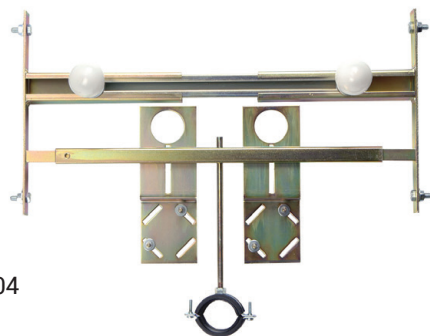

Rama montażowa - umywalka SLR 04

SLR 04

Właściwości

SLR 04

- przeznaczony do ścian gipsowo-kartonowych
- przeznaczony do umywalek
- możliwość zastosowania w różnych odległościach CW profilu 420 do 625 mm
- powierzchnia stelażu - żółty cynamonian
- mocowanie do profili CW za pomocą standardowych śrub
- śruby montażowe M10 i obejma odpływu \varnothing 40 mm

Rozmiary

Specyfikacja dostawy

SLR 04 - nr. wyr. 08040 rama montażowa do ściany gipsowo-kartonowej dla umywalek, śruby montażowe M10