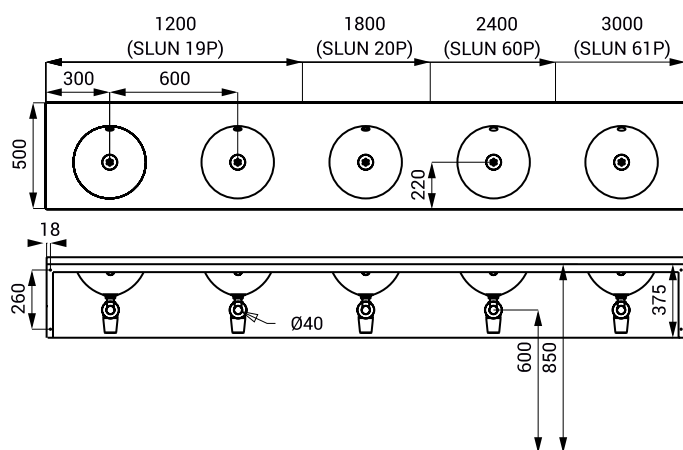

Nierdzewne wielostanowiskowe umywalki SLUN 19P, SLUN 20P, SLUN 60P, SLUN 61P

SLUN 19P

Rozmiary

Specyfikacja dostawy

SLUN 19P	- nr. wyr. 93197	nierdzewna wielostanowiskowa umywalka, odpływy, syfony, uchwyty
SLUN 20P	- nr. wyr. 93207	montażowe
SLUN 60P	- nr. wyr. 93607	
SLUN 61P	- nr. wyr. 93617	

Właściwości

- SLUN 19P - nierdzewna wisząca podwójna umywalka z obudową i z odpływem, długość 1200 mm
- SLUN 20P - nierdzewna wisząca potrójna umywalka z obudową i z odpływem, długość 1800 mm
- SLUN 60P - nierdzewna wisząca poczwórna umywalka z obudową i z odpływem, długość 2400 mm
- SLUN 61P - nierdzewna wisząca piciostanowiskowa umywalka z obudową i z odpływem, długość 3000 mm
- bez otworu pod baterie (możliwość wykonania na zamówienie)
- możliwość wykonania otworu pod wpuszczany podajnik mydła
- średnica wewnętrzna zlewu 320 mm
- materiał AISI - 304
- powierzchnia matowa