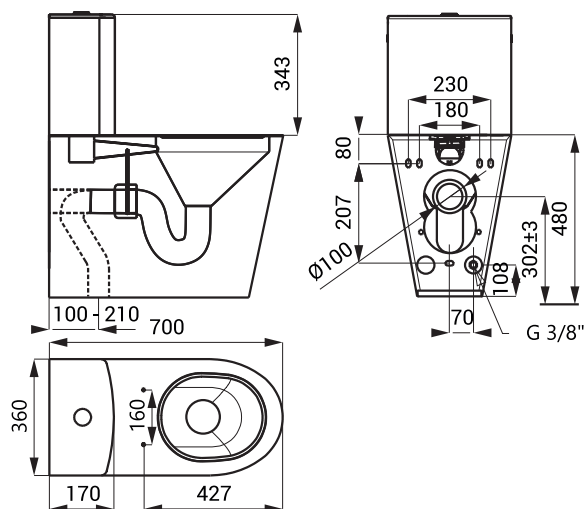

# Nierdzerna toaleta ze zbiornikiem SLWN 16

SLWN 16

## Właściwości

- dla osób niepełnosprawnych i o ograniczonej sprawności ruchowej
- wandaloodporna
- przeznaczona do więzień
- stojące WC ze zbiornikiem z montażem do podłogi i ściany
- zaślepienie otwory pod deskę toaletową
- odpady w ścianę lub podłogę
- wypełniona pianką poliuretanową (wyciszenie, zwiększenie odporności)
- ręczne spłukiwanie 4/6 l
- montaż przez otwór serwisowy
- materiał AISI - 304
- powierzchnia matowa

## Rozmiary

## Specyfikacja dostawy

SLWN 16 - nr. wyr. 94160 nierdzewne WC ze zbiornikiem