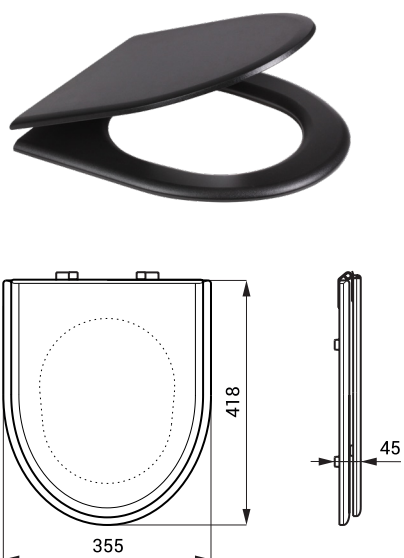

Deski toaletowe czarne do SLWN SLZN 31A, SLZN 31C

SLZN 31A 95315 Deska toaletowa czarna bez pokrywy

- przeznaczona do toalet ze stali nierdzewnej
- **nierdzewne zawiasy**
- rozmiary 418 x 355 x 25 mm
- rozmiar otworu 225 x 280 mm
- wewnętrzna szerokość 355 mm
- odległość przedniej części od osi śrub 425 mm
- rozstaw śrub 158 mm
- waga 0,96 kg
- przeznaczona do SLWN 03, SLWN 04, SLWN 11, SLWN 13, SLWN 14, SLWN 15, SLWN 16

SLZN 31C 95313 Deska toaletowa czarna z pokrywą

- przeznaczona do toalet ze stali nierdzewnej
- **nierdzewne zawiasy**
- rozmiary 418 x 355 x 45 mm
- rozmiar otworu 225 x 280 mm
- wewnętrzna szerokość 355 mm
- odległość przedniej części od osi śrub 425 mm
- rozstaw śrub 158 mm
- waga 2,6 kg
- przeznaczona do SLWN 03, SLWN 04, SLWN 11, SLWN 13, SLWN 14, SLWN 15, SLWN 16