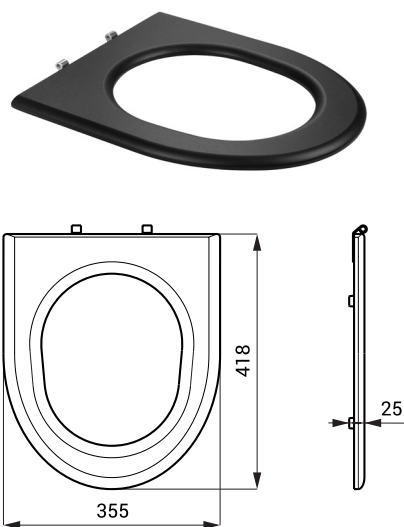

Deski toaletowe czarne do SLWN SLZN 31A, SLZN 31C

SLZN 31A 95315 Deska toaletowa czarna bez pokrywy

- przeznaczona do toalet ze stali nierdzewnej
- **nierdzewne zawiasy**
- rozmiary 418 x 355 x 25 mm
- rozmiar otworu 225 x 280 mm
- wewnętrzna szerokość 355 mm
- odległość przedniej części od osi śrub 425 mm
- rozstaw śrub 158 mm
- waga 0,96 kg
- przeznaczona do SLWN 03, SLWN 04, SLWN 11, SLWN 13, SLWN 14, SLWN 15, SLWN 16

SLZN 31C 95313 Deska toaletowa czarna z pokrywą

- przeznaczona do toalet ze stali nierdzewnej
- **nierdzewne zawiasy**
- rozmiary 418 x 355 x 45 mm
- rozmiar otworu 225 x 280 mm
- wewnętrzna szerokość 355 mm
- odległość przedniej części od osi śrub 425 mm
- rozstaw śrub 158 mm
- waga 2,6 kg
- przeznaczona do SLWN 03, SLWN 04, SLWN 11, SLWN 13, SLWN 14, SLWN 15, SLWN 16