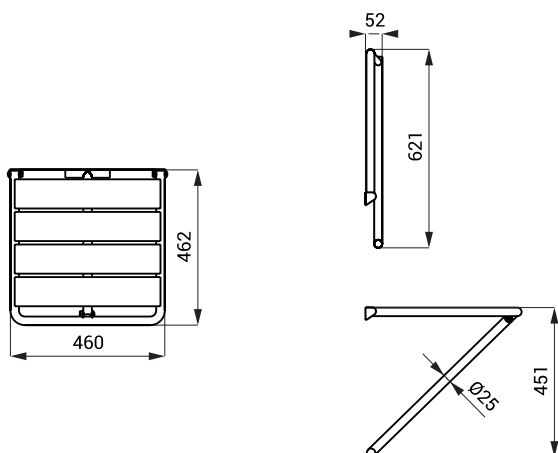

Nierdzewna składane siedzisko pod prysznic SLZM 06

SLZM 06

Właściwości

- dla osób niepełnosprawnych i o ograniczonej sprawności ruchowej
- nierdzewna składane siedzisko pod prysznic
- ładowność 150 kg
- uchwyty montażowe
- rozmiary 460 x 462 mm
- powierzchnia matowa

Rozmiary

Specyfikacja dostawy

SLZM 06 - nr. wyr. 49060

nierdzewna siedzisko, uchwyty montażowe